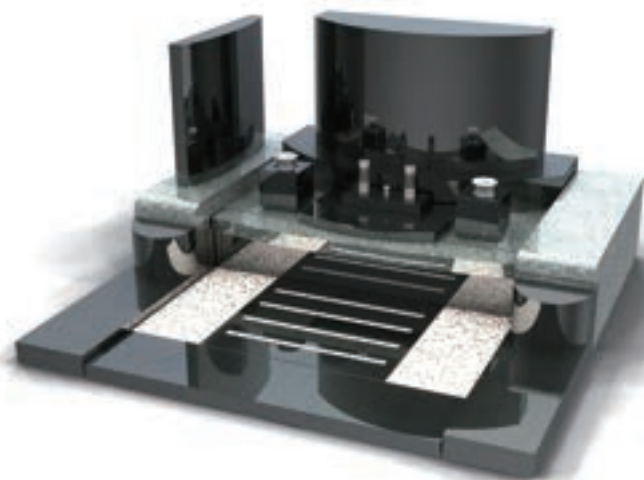

PRIER【プリエ】

SOUHAITER【スエテ】