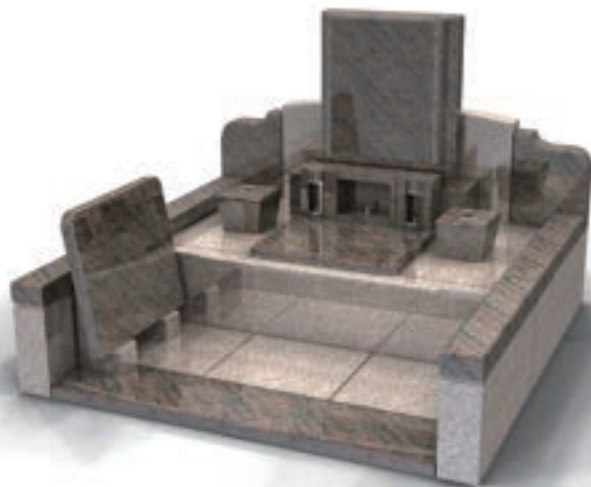

[ロサホ ROSOJO]