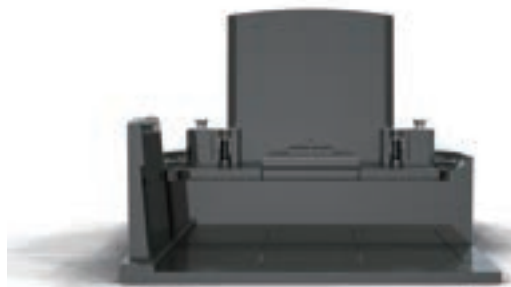

PRIER【プリエ】